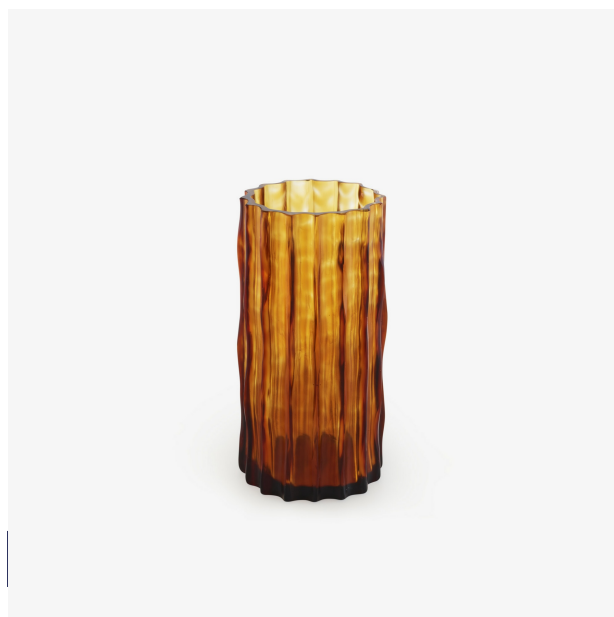

SATZ MIT 2 VASEN KLEINES MODELL BERNSTEINFARB RIBBED

Technische Eigenschaften

Maße

Höhe 250 mm | Durchmesser 130 mm | Gewicht 10.6 kg