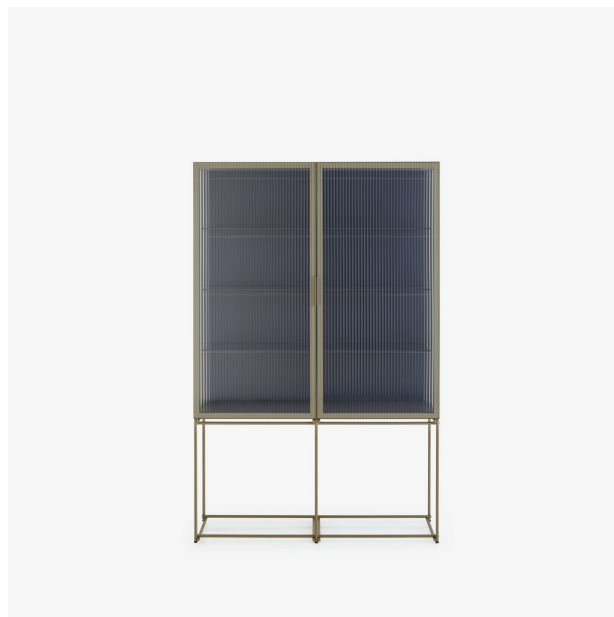

# VITRINE 2 TÜREN K 8 CANALETTO VITRINE

## Designer

Mauro Lipparini

## Maße

Höhe 1'550 mm | Breite 1'000 mm | Tiefe 305 mm |  
Gewicht 77 kg

## Beschreibung

Die Tops, die Fachböden und die Unterböden sind immer in der gleichen Farbe ( LACK TONGRAU, NACHTBLAU, ZIEGELROT, PERLGRAU ODER BLEIGRAU). Die Rückwand kann in dieser gleichen Farbe sein oder in einer der folgenden Farbe / Ausführung LACK TONGRAU, NACHTBLAU, ZIEGELROT, PERLGRAU oder BLEIGRAU oder auch in NUSSBAUM DUNKEL.