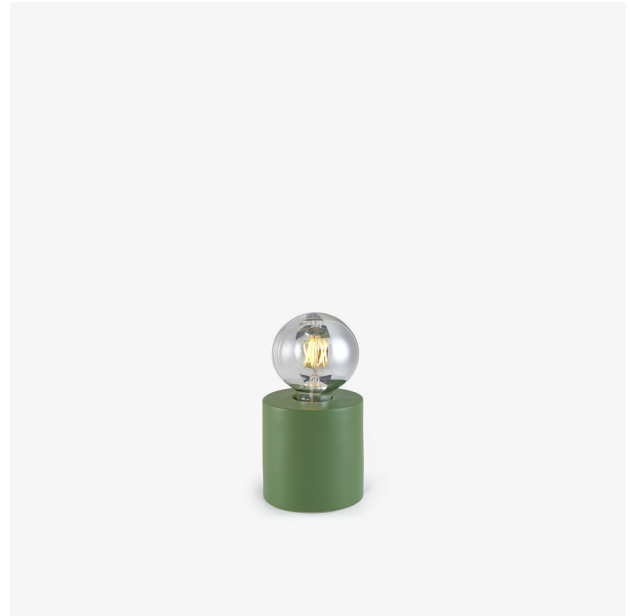

TISCHLEUCHE NEIL

Maße

Höhe 210 mm | Durchmesser 107 mm

Technische Eigenschaften