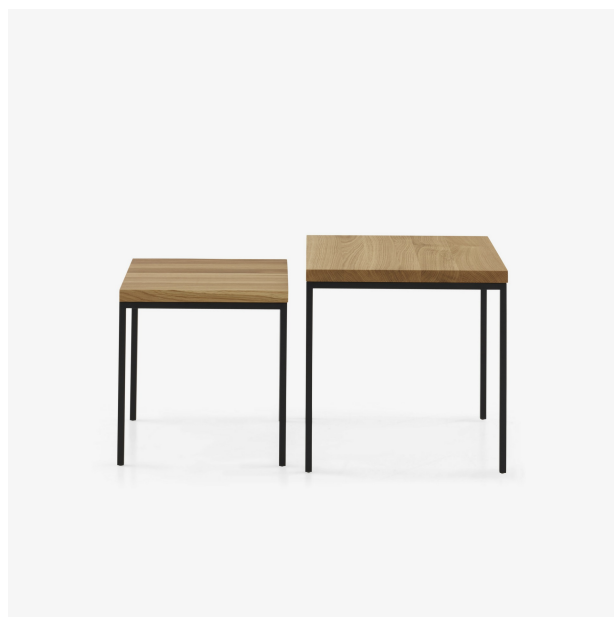

COUCHTISCH GABY

Technische Eigenschaften

Couchtisch, Platte Massivholz, Stärke 2,8 cm, Gestell Stahl Lack schwarz, Fußgleiter schwarz.

Maße