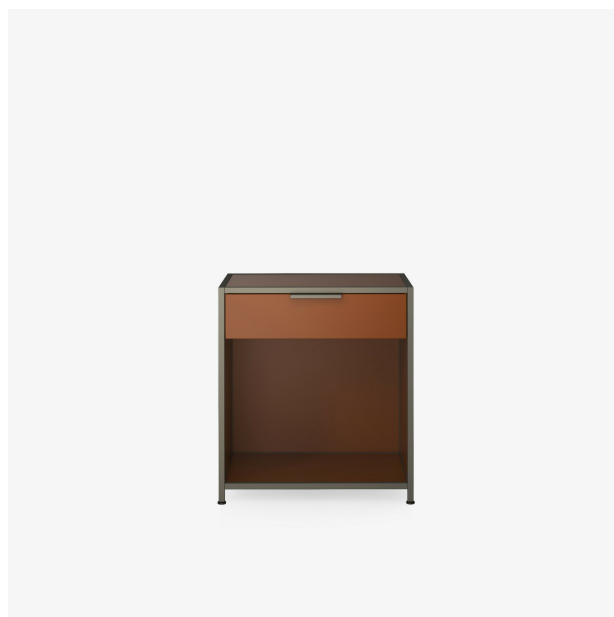

NACHTTISCH 1 SCHUBLADE DITA

Designer

Pagnon & Pelhaître

Maße

Höhe 556 mm | Breite 492 mm | Tiefe 360 mm

Technische Eigenschaften