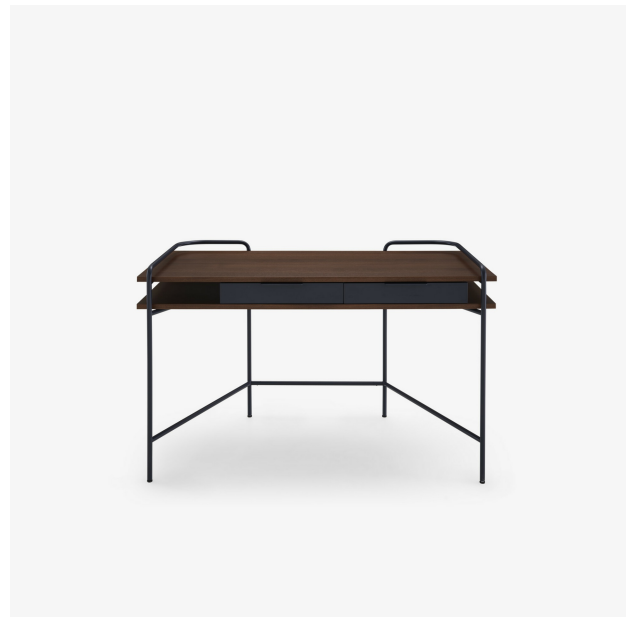

SCHREIBTISCH ALANDO

Designer

Eric Jourdan

Technische Eigenschaften

Maße

Höhe 793 mm | Breite 1'300 mm | Tiefe 668 mm |
Gewicht 49 kg