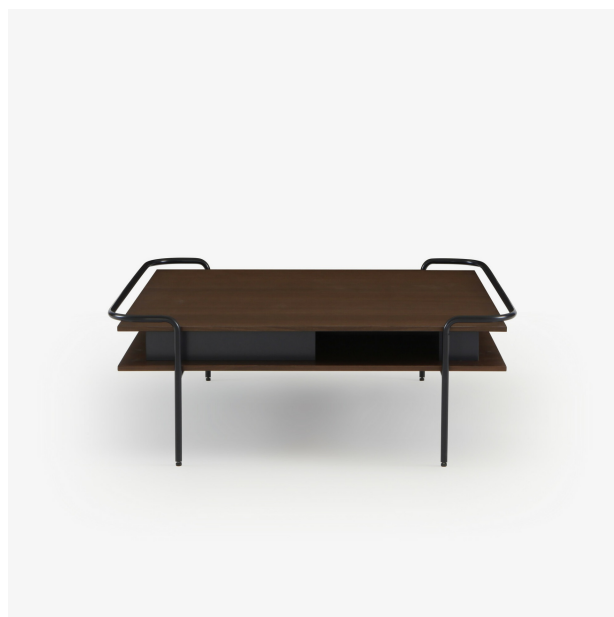

ALANDO

Designer

Eric Jourdan

PRODUKTE

QUADRATISCHER COUCHTISCH

Maße

Höhe 350 mm

Breite 960 mm

Länge 960 mm

Gewicht 30 kg

Technische Eigenschaften