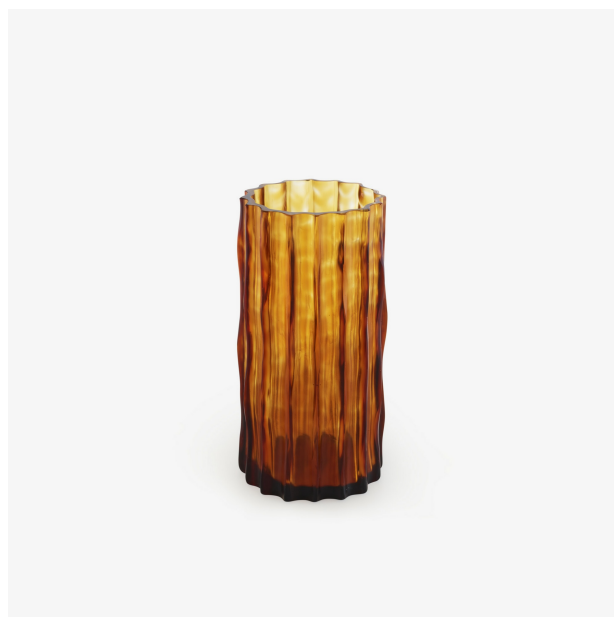

RIBBED

Technische Eigenschaften

PRODUKTE

SATZ MIT 2 VASEN KLEINES MODELL

BERNSTEINFARBEN

Maße

Höhe 250 mm

Durchmesser 130 mm

Gewicht 10.6 kg

SATZ MIT 2 VASEN KLEINES MODELL GRÜN

Maße

Höhe 250 mm

Durchmesser 130 mm

Gewicht 10.6 kg

VASE GROSSES MODELL GRÜN

Maße

Höhe 340 mm

Durchmesser 180 mm

Gewicht 13.7 kg

VASE GROSSES MODELL BERNSTEINFARBEN

Maße

Höhe 340 mm
Durchmesser 180 mm
Gewicht 13.7 kg