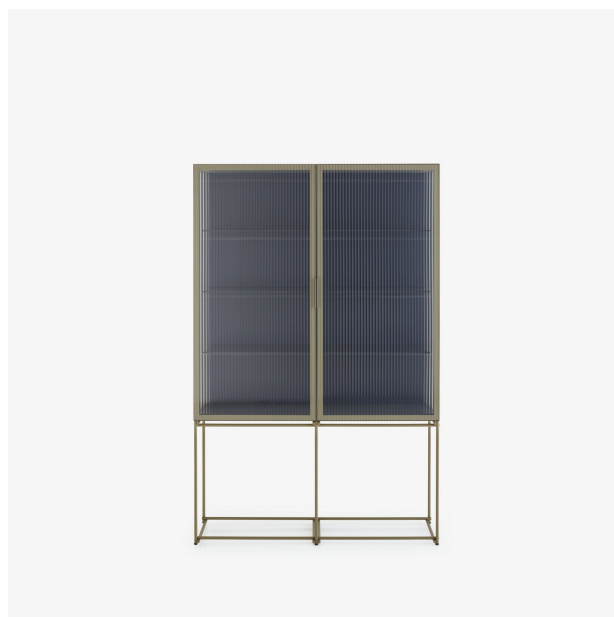

CANALETTO VITRINE

Designer

Mauro Lipparini

PRODUKTE

VITRINE 2 TÜREN K 8

Maße

Höhe 1'550 mm
Breite 1'000 mm
Tiefe 305 mm
Gewicht 77 kg

CONTAINER MIT 2 TÜREN FRONT KLARGLAS K 7

Maße

Höhe 1'230 mm
Breite 1'350 mm
Tiefe 420 mm
Gewicht 93 kg

ANRICHTE MIT 3 TÜREN FRONT KLARGLAS K 6

Maße

Höhe 1'000 mm
Breite 2'020 mm
Tiefe 420 mm
Gewicht 129 kg

CONTAINER MIT 2 KLAPPTÜREN FRONT KLARGLAS K 5

Maße

Höhe 610 mm
Breite 2'020 mm
Tiefe 420 mm
Gewicht 83 kg

Technische Eigenschaften