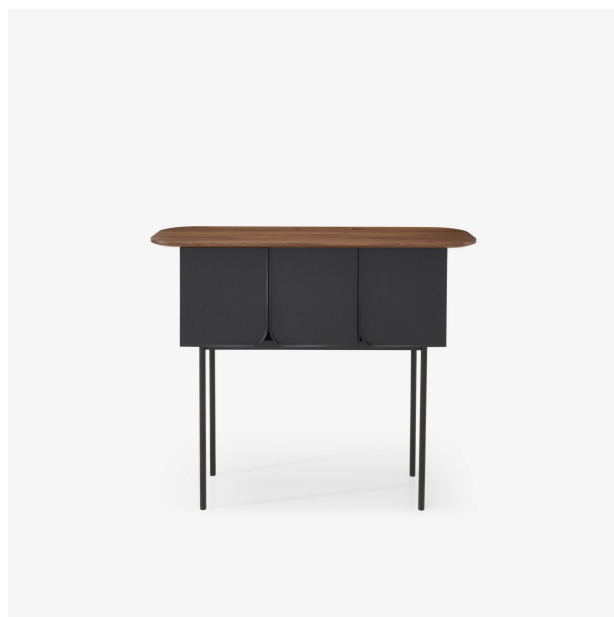

# AUBE

Designer

Valentine Maupetit

Technische Eigenschaften

### KONSOLE 3 TÜREN

#### Maße

Höhe 915 mm  
Breite 1130 mm  
Tiefe 380 mm  
Gewicht 35 kg