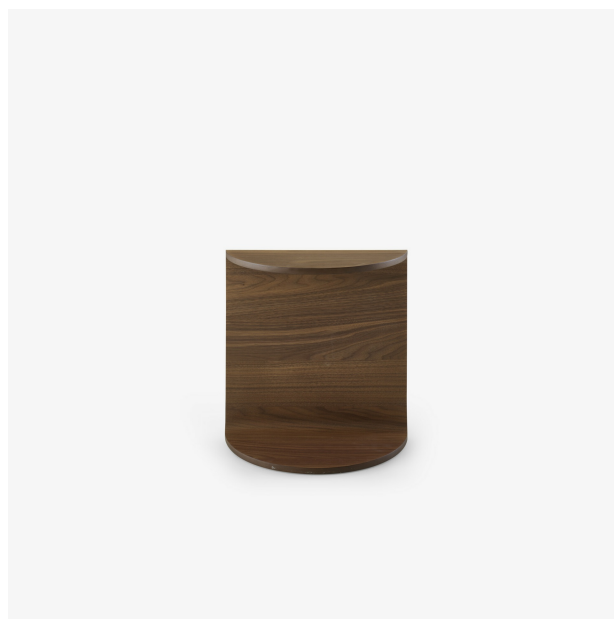

# ASMARA

**Designer**

Bernard Govin

#### **Maße**

Höhe 410 mm  
Breite 400 mm  
Tiefe 210 mm  
Gewicht 4 kg