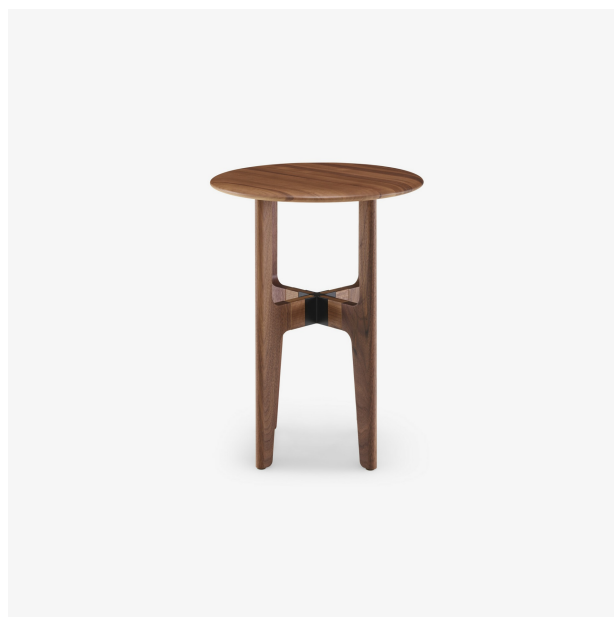

NODUM

Designer

Guillaume Delvigne

PRODUKTE

BEISTELLTISCH AMERIKANISCH NUSSBAUM MASSIV

HOCH

Maße

Höhe 500 mm
Durchmesser 400 mm
Gewicht 6.1 kg

BEISTELLTISCH AMERIKANISCH NUSSBAUM MASSIV

NIEDRIG

Maße

Höhe 400 mm
Durchmesser 600 mm
Gewicht 6.6 kg

Technische Eigenschaften