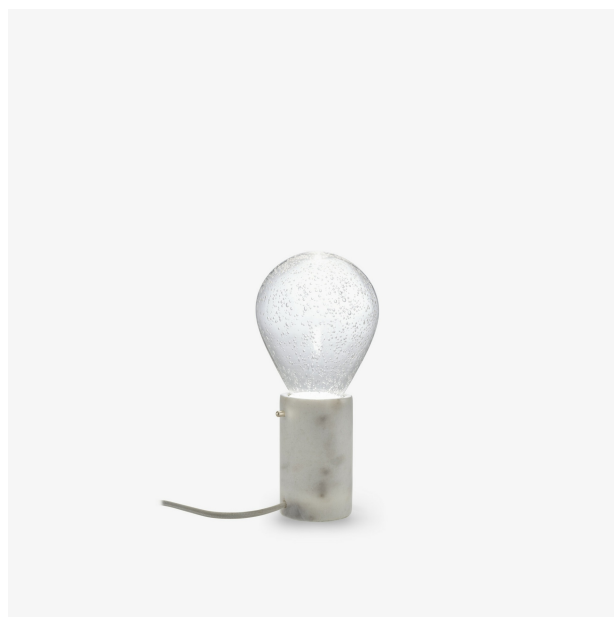

MAYFLY

Designer

Patrick Zulauf

Technische Eigenschaften

Kleine Tischleuchte mit schönem Zylinderfuß aus Weißmarmor und Schirm aus mundgeblasenem Glas in Tropfenform mit Blasen. Tischleuchte, Fuß Weißmarmor (Ø 7 cm, H 11 cm), Glasschirm mundgeblasen. Textilkabel und Handschalter weiß. Mit LED-Leuchtmittel 5 W GU10 dichroisch Winkel 36°/ 400 Lumen, 3000 K (warmweiß).

PRODUKTE

TISCHLEUCHTE

Maße

Höhe 250 mm

Durchmesser 120 mm

Gewicht 1.27 kg