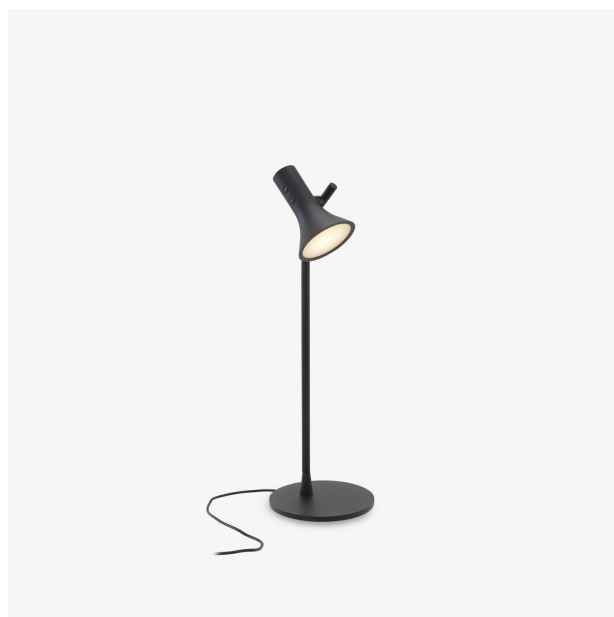

ASHA

Designer

Itamar Burstein

PRODUKTE

TISCHLEUCHTE

Maße

Höhe 510 mm
Durchmesser 160 mm
Gewicht 2.7 kg

LESELEUCHTE

Maße

Höhe 1'610 mm
Durchmesser 200 mm
Gewicht 4.1 kg

Technische Eigenschaften