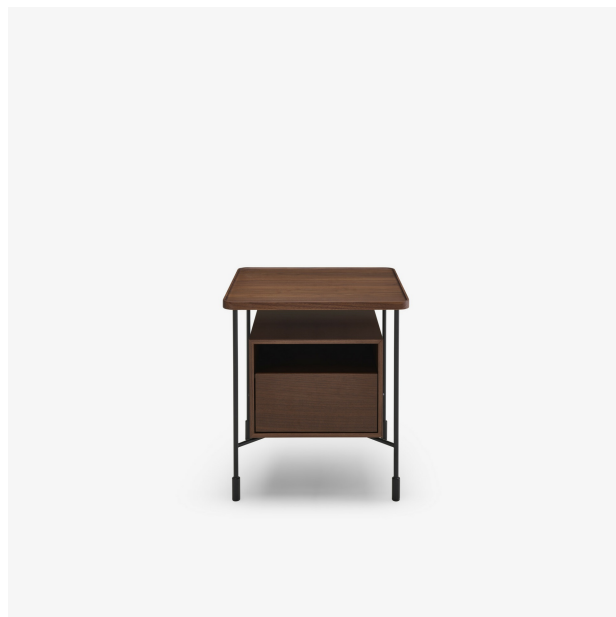

床头柜 PASSEPARTOUT

设计师

Philippe Nigro

技术规格

Passepartout 床头柜的设计灵感来自于法国小说家Jules Verne笔下，主人公Fogg和仆人万事通Passepartout在80天内环游世界时的默契配合与陪伴。设计师Philippe Nigro希望与万事通同名的Passepartout 床头柜也能成为使用者生活中的每日伴侣。Passepartout 床头柜选用珍贵的深色胡桃木，并配有简洁的桌面、抽屉等相互叠加的功能区。合理的设计布局，让Passepartout的实用性成倍增加。

规格

高度 500 毫米 | 宽度 450 毫米 | 深度 415 毫米 |
重量 16 千克