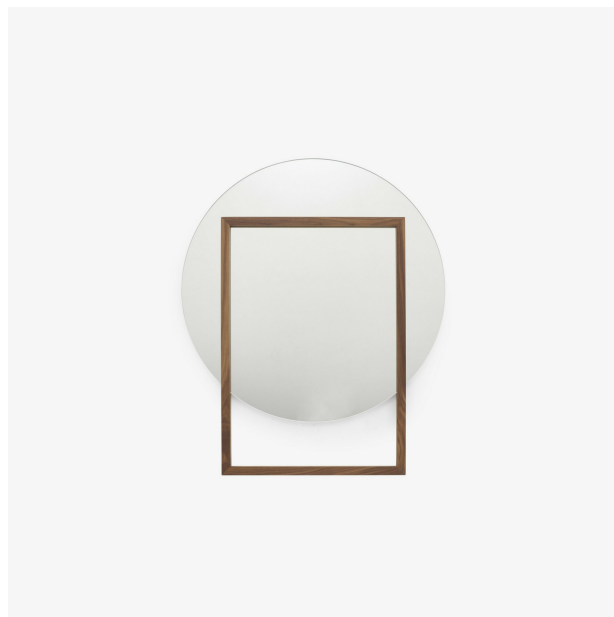

镜子 REUNION

设计师

Busetti Garuti Redaelli

规格

高度 900 毫米 | 宽度 750 毫米 | 厚度 30 毫米 | 重量 8 千克

技术规格