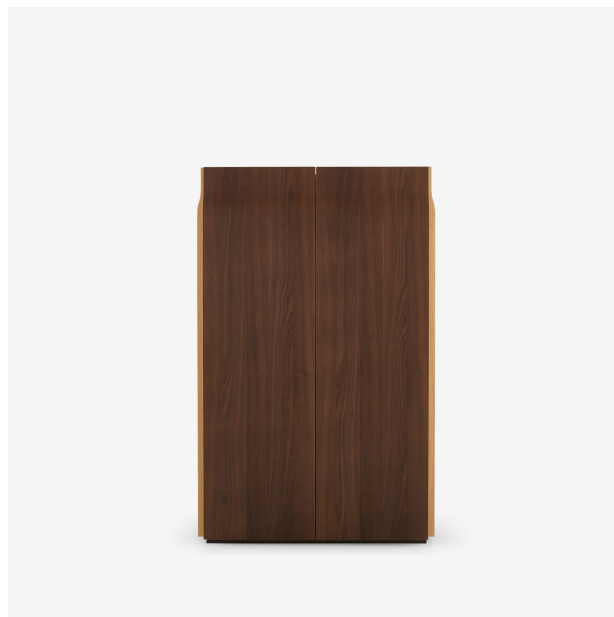

配套柜子 桌面由 褐色大理石效果 的瓷器制成 UTOPIA

设计师

Eric Jourdan

描述

为了保证柜体的稳定性，必须使用提供的固定工具将该柜体固定在墙壁上（请参阅组装说明）。

技术规格

概念：Utopia的装饰是由两个凹凸的圆弧构成，设计核心在于原创性和技术复杂性，赋予了该系列独特性。它具有和谐的波浪形或自然的起伏形状，并带有细微的喇叭口，可以消解传统设计上笔直和不具个性化的结构。因此，该系列通过多种定制方案（最迷人的是岩板瓷或绿色大理石）自豪而又柔和地彰显其个性。技术描述：Utopia系列包括4件家具：三门餐边柜，四门餐边柜，配套柜和茶几。每件Utopia作品的正面都具有可观赏性的细节，从下至上逐渐变窄，而在底部则变宽。此设计微妙地减小了顶部的宽度，从而使它们具有优雅感和独创性。另一个设计特点是正面的边角处，带有空心接头，使其看起来好像是从主体上凿出来的一样。两种饰面的组合也增强了这种效果，深色胡桃木与天然清漆

规格

高度 1,530 毫米 | 宽度 960 毫米 | 深度 432 毫米 |
重量 133 千克

櫻桃木形成鮮明對比。櫻桃木在櫃門和側面的四處邊角處持續延伸。頂部從櫃門和側面向後傾斜，形成一個中空部分，給整個櫃體賦予了流動性，並突顯了張力。整體式的台面將人們的視線引向具有高級感的材料，該台面由Emperador砂岩或Verde綠色大理石製成。打開門時，可發現台面岩板瓷的厚度為6毫米，大理石為20毫米。還要注意的是，背板的裝飾與其餘部分一樣，比台面要高出幾厘米，並垂直貼面完成。令人驚奇的是打開了門可看到背板的塗裝一直延伸至底部，這點非常不尋常。這種出乎意料，無法忽視的內部裝飾看起來像光鮮的夾克里搭配了華麗的內襯。細節在於匠心獨運。內部採用巧克力色水性漆完成，與外部塗裝完美協調。如果希望創造更多驚喜的細節，則可以在右側安裝照明，將家具內部從上往下全部照亮。該照明由櫃門的感應器觸發，其灰色煙霧般漫射的表面會柔化光線，使其在充分照明的情況下但不炫目。我們使用的是最新一代的微型LED燈帶。門重而有質感，外觀堅固且具有里程碑的意義。也就是說，由於採用了眾多優質鉸鏈，它們在關閉時會有緩衝，從而避免噪音，給人們帶來愉悅的使用體驗。三門餐邊櫃內部有一個單獨空間和一個雙重空間，可容納大托盤。四邊門餐邊櫃有兩個雙空間。側板有1個內部擱板；配套櫃有3個擱板。