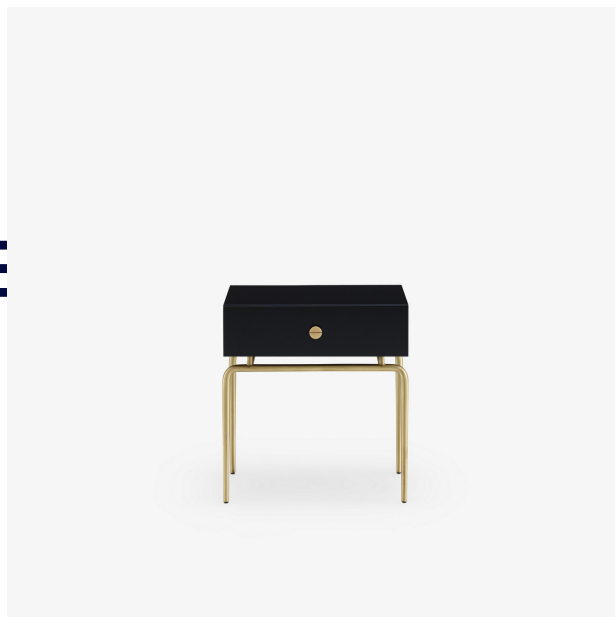

床头柜 DÉBOURGEOISÉE

设计师

Desjeux Delaye

技术规格

规格

高度 500 毫米 | 宽度 450 毫米 | 深度 330 毫米 |
重量 14 千克