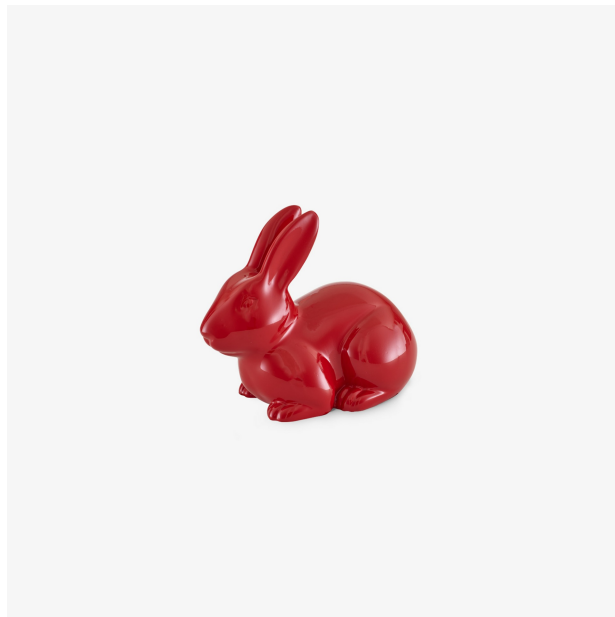

# MINI PAN PAN 兔子装饰品 红色 PAN PAN

设计师

Barbara Kühne

## 规格

高度 100 毫米 | 宽度 70 毫米 | 长度 120 毫米 |  
重量 0.5 千克

## 描述

模制树脂兔子装饰品。亮光漆饰面。