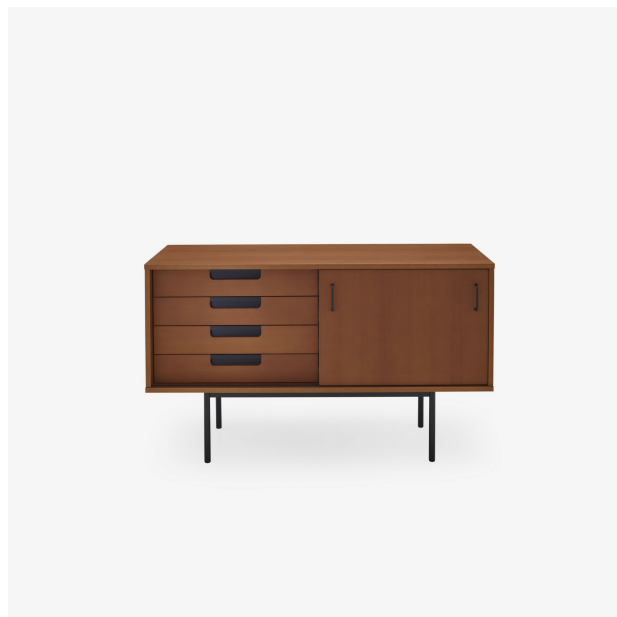

边柜 颜色为 GUARICHE的染 色白蜡木 148

设计师

Pierre Guariche

规格

高度 800 毫米 | 宽度 1,350 毫米 | 深度 450 毫米 |
重量 73 千克

技术规格