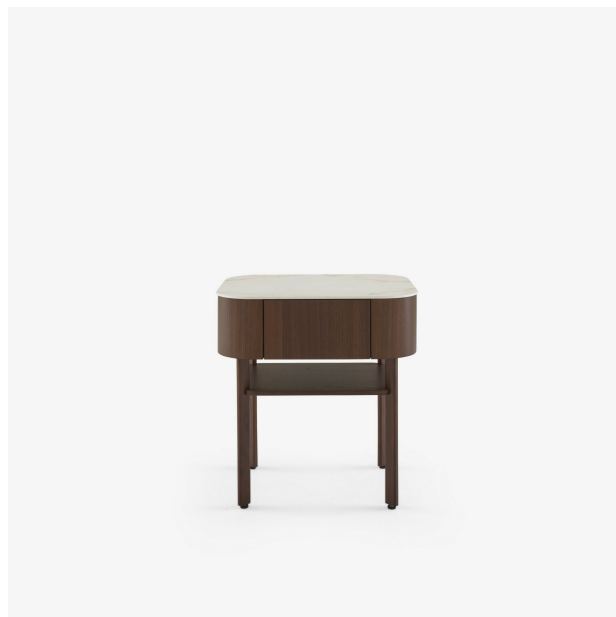

# 床头柜 深色胡桃木 桌面由白色大理石效果的太空瓷制成 PARABOLE

设计师

Marie C Dorner

规格

高度 546 毫米 | 宽度 512 毫米 | 深度 412 毫米 |  
重量 20 千克

描述

圆润的设计为Parabole带来了安静的奢华感。深色胡桃木饰面与岩板瓷相结合，赋予它迷人的永恒质感。床头柜带一个天然胡桃木抽屉和一块天然胡桃木层板，搭配陶瓷岩板顶板。

技术规格