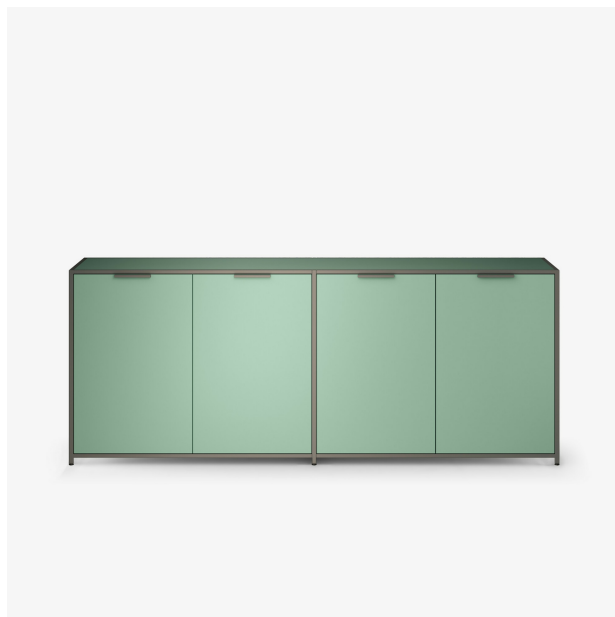

边柜 两扇门 DITA

设计师

Pagnon & Pelhaître

规格

高度 861 毫米 | 宽度 2,145 毫米 | 深度 450 毫米

技术规格