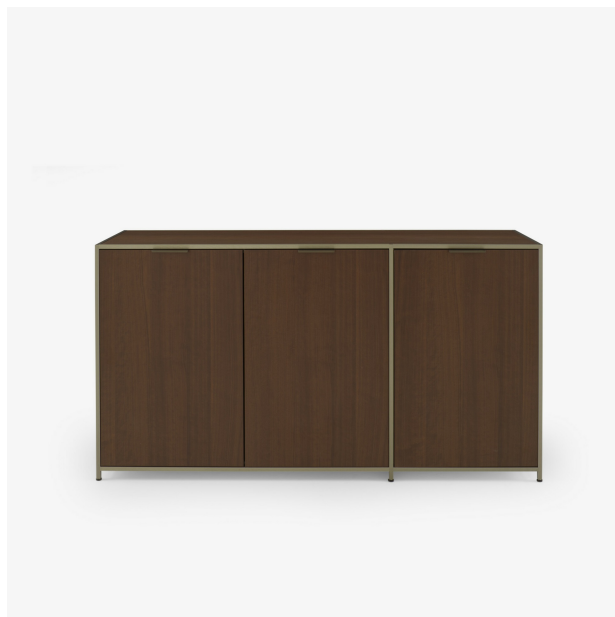

# 边柜 两扇门 DITA

设计师

Pagnon & Pelhaître

## 规格

高度 861 毫米 | 宽度 1,620 毫米 | 深度 450 毫米

技术规格