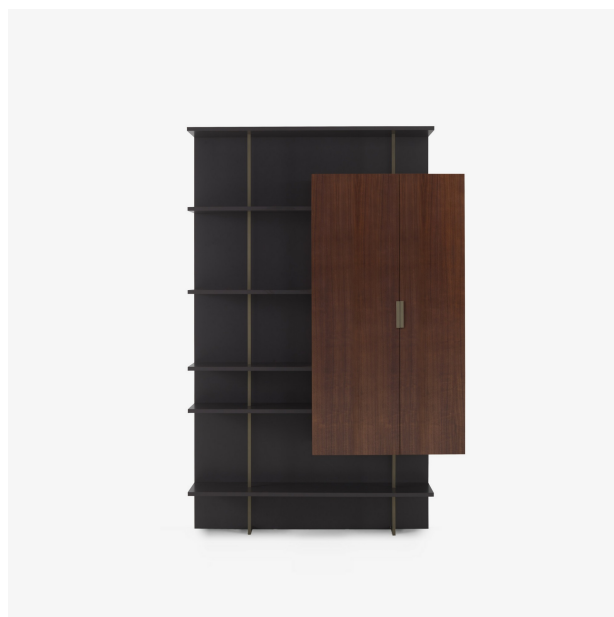

# 搁板组合 EVERYWHERE

设计师

Christian Werner

规格

技术规格