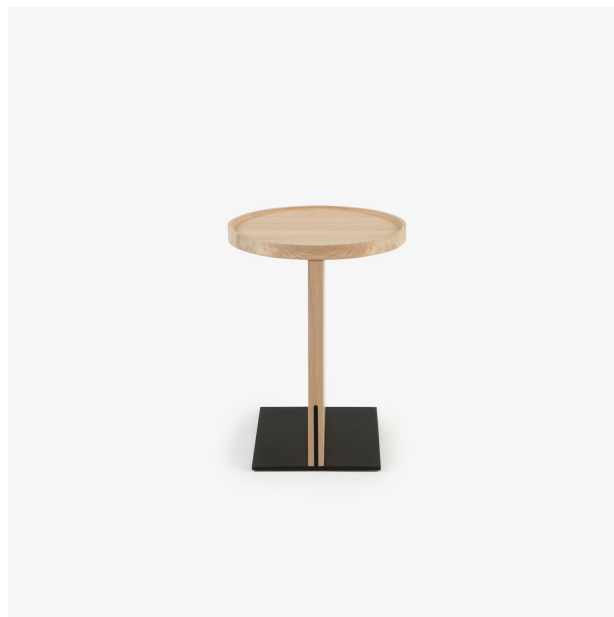

休闲茶几 KARUMA

设计师

Eric Jourdan

规格

高度 450 毫米 | 直径 354 毫米 | 重量 13 千克

描述

底座为黑色水性漆钢 几身和几面为实木白橡

技术规格