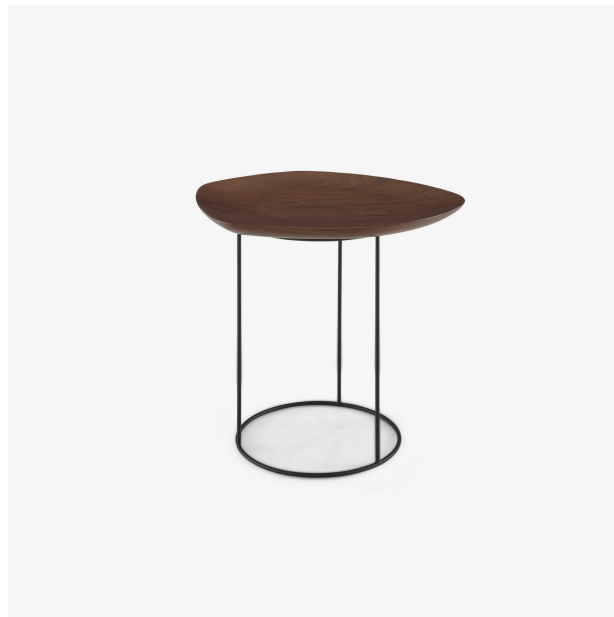

休闲茶几 凹形几面 PEBBLE

设计师

Air Division

技术规格

Pebble边几的凹形几面为美洲胡桃木实木，基座为哑光黑色水性漆管状钢。

规格

高度 607 毫米 | 宽度 595 毫米 | 长度 660 毫米 |
重量 8 千克