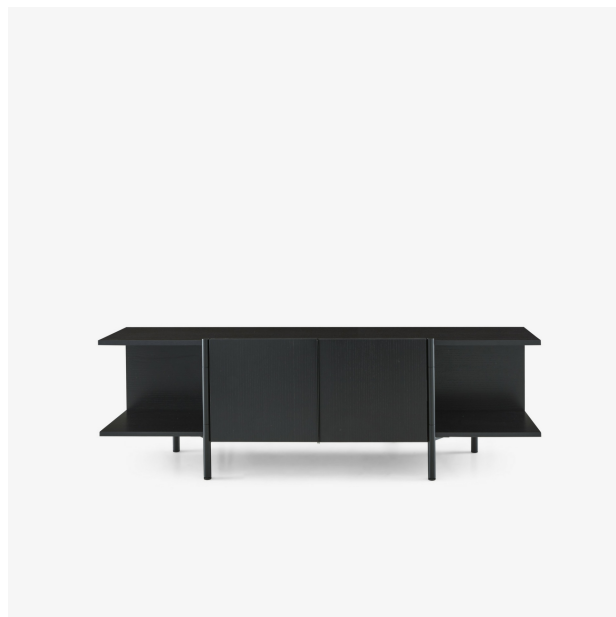

电视柜 一组储物格

JANUS

设计师

Sebastian Herkner

技术规格

2022年，Sebastian Herkner再次与Ligne Roset合作，创作了Janus储物柜，并为其整体选择了合适的涂装。Janus的独创性在于它的门是可开关的，并完整上漆。即便是门的边缘也有饰面板。技术描述和尺寸 电视柜，宽173.5厘米，高53.7厘米，深41.8厘米（1个模块）边柜，宽173.5厘米，高89.2厘米，深41.8厘米（2个模块）8毫米厚超透明玻璃架（可额外选择玻璃架）3种可用木材：原木色白蜡木、黑色白蜡木、深胡桃木 组合1：原木色白蜡木（柜子和门）、黏土色多层板（背板）、青铜色水性漆（柜脚和把手）组合2：黑色白蜡木（柜子和门）、黑色多层板（背板）、黑色半哑光水性漆（柜脚和把手）组合3：深胡桃木（柜子和门）、巧克力色多层板（背板）、青铜色水性漆（柜脚和把手）180°旋转门

规格

高度 537 毫米 | 宽度 1,735 毫米 | 深度 418 毫米