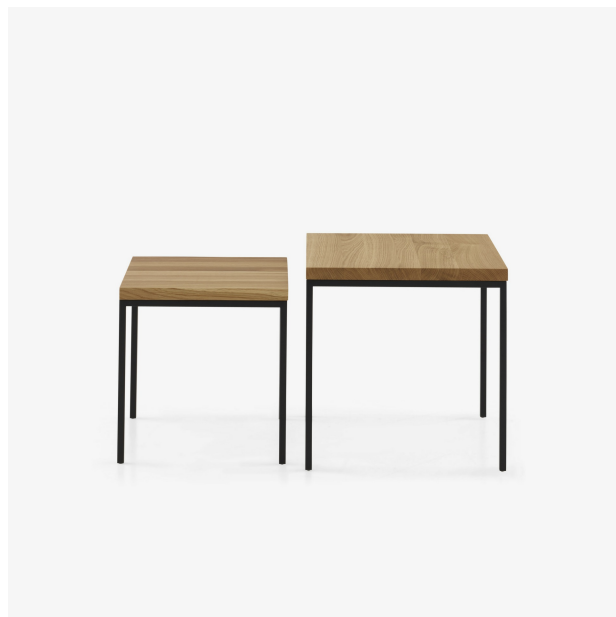

# 茶几 GABY

## 技术规格

Gaby边几采用2.8cm厚的实木几面和有支撑件的半哑光黑色水性漆钢桌腿。