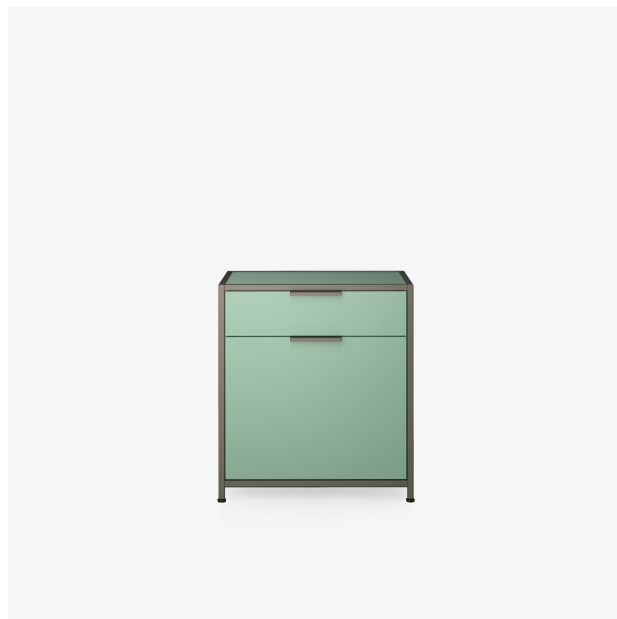

床头柜 1 DRAWER + 1 DOOR DITA

设计师

Pagnon & Pelhaître

技术规格

构想: 虽然这可能会让人联想起某种写字楼大厦的金属架构的质感, 但 dita 用多种方式明确地避开了给人留下这样的印象, 比如它的漆面板材更多会采用木料而不是金属薄板; 立柱造型严谨、精致, 抛光完美, 安置得恰到好处且不影响整个结构; 与之匹配的手柄很轻便, 设计精良; 板材小巧轻薄, 使得整个结构的线条非常流畅。

制造和饰面质量: 立柱采用 15 x 15 毫米电镀铝型材, 饰面为拉丝青铜。这些木制板材框架结构的内部采用黏土色漆面, 外部漆面有16种颜色可供选择: -缎面白色、粘土色和珍珠色(标准色), -米色、砖红色、巧克力色、裸粉色、芥末黄色、鼠尾草绿色、黑色、铅色、午夜蓝色、棕色、铜色、高级灰色(定制色)。所有这些都是单面而且只为背面提供抛光(背面的板材和边缘都采用烤漆)。其中有些可有双面项目以供选择, 还可以加上一个背板抛光项目。手柄采用锌基压铸合金的材质, 漆面和立柱一样都是青铜色。铰链为黑色。立柱下面的桌脚高度为30毫

规格

高度 556 毫米 | 宽度 492 毫米 | 深度 360 毫米

米，和立柱通过一个黑色的插孔连接。置物架组合高 189 cm，与存储柜高度相同，置物架有17种饰面可选：烟灰色玻璃，缎面白色，粘土色，珍珠色（后三者为标准色），或砖红色，崧蓝色，巧克力色，芥末黄色，大象色，鼠尾草蓝色，黑色，铅色，午夜蓝色，棕色，珊瑚红色，铜色，高级灰色（定制色）。四格抽屉由三节横向抽柜和顶节窄抽柜组成。顶节抽柜可选择与其余抽柜不同的烤漆色。六格抽屉由五节横向抽柜和顶节窄抽柜组成。顶节抽柜可选择与其余抽柜不同的烤漆色。榉木电视柜有两种版本，可选择缓冲垫或者烤漆表面。柜体由两个吊门和两个玻璃挡板组成（也可用作走廊储藏柜）。高弹性聚氨酯泡沫塑料53cg/m³ - 6.3 kPa的缓冲垫，适用于Steelcut trio 3面料（53种颜色可选）。