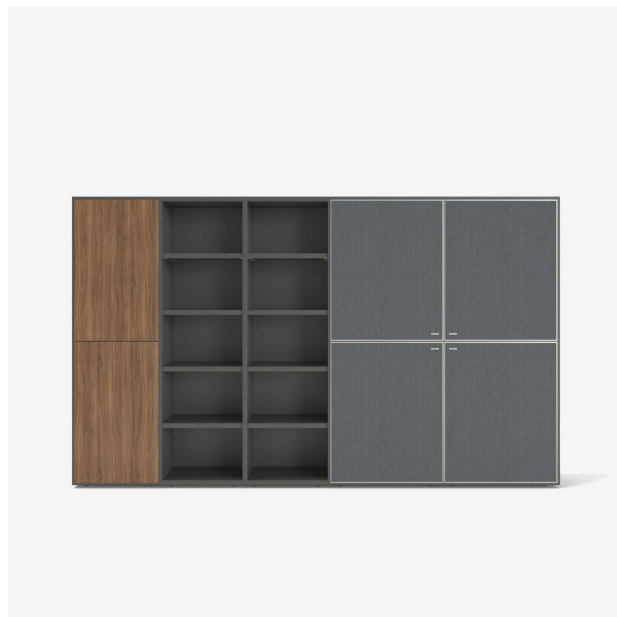

# 组成部分

### 技术规格

Et cetera为垂直结构（侧板、搁板、背板和面板）。一系列的置物架，外加一些配套柜子的功能：储藏（不透明的门或玻璃门、搁板、抽屉）、视听设备放置空间和照明。Et cetera这个名称让人想到空间延续的可能性：可以继续增加其高度（侧板高标准为2676mm，该高度可额外增加侧板达3米）或宽度，可适当调整，以适应特定（削减）空间。Et cetera的精致源于严苛的审美选择及其涂装颜色：- 175mm的单模块网络式结构的巧妙利用可促进组件的辨识度。- 由于所选侧板和搁板厚度为30mm，其整体结构轻便，在所需安全厚度和预期视觉之间实现完整效果。- 单件总深为382 mm可以降低放置视听设备的深度，使之有可能增加器件，易于适应所需求的空间，因为其表面比较薄、比较“平”。- 开槽铰链门（即上拉门和活动门板）为狭长结构：其最小厚度（约6mm）与结构边缘部分重叠。无把手、“回弹滑轨”式操作更加突出其精致和简洁。- 储藏格表面的开放式壁龛具有独创性：提供了一系列高度选择，其充满乐趣的外观和实用的功能格形成有趣的图形，突出线性重复的变幻。- 涂装使设计更加轻快：Et cetera结构必须使用半哑光水性漆（白色、粘土

规格

色、铅色)。正面为可选漆面或者木皮，天然锯木纹橡木、烟熏灰色锯木纹橡木、黑色锯木纹橡木。专用置物架组合可以为双面的（同系列剩余部件为单面），可用作房间隔断。置物架组合的尺寸为10M 12T（中心之间的距离为高1750cm、宽2100cm；实际尺寸为高1800cm、宽2130cm），配有的五层储物格为U形水性漆壁龛或光滑橡木皮饰面。如果是边柜，结构和正面应分开定价，以便搭配不同的饰面出售。这就是说，推荐以下组合：结构内饰为白色水性漆/正面为天然锯木纹橡木、结构内饰和顶部均为粘土色水性漆/台面为黑色水性漆/正面为烟熏灰色锯木纹橡木。为了补充现有的水性漆颜色（白色、粘土色、大象灰），这个系列中一些特定的元素也可以从下列11种颜色中选择：米色、砖红色、巧克力色、裸粉色、芥末黄色、鼠尾草绿色、黑色、午夜蓝色、棕色、铜色、高级灰色