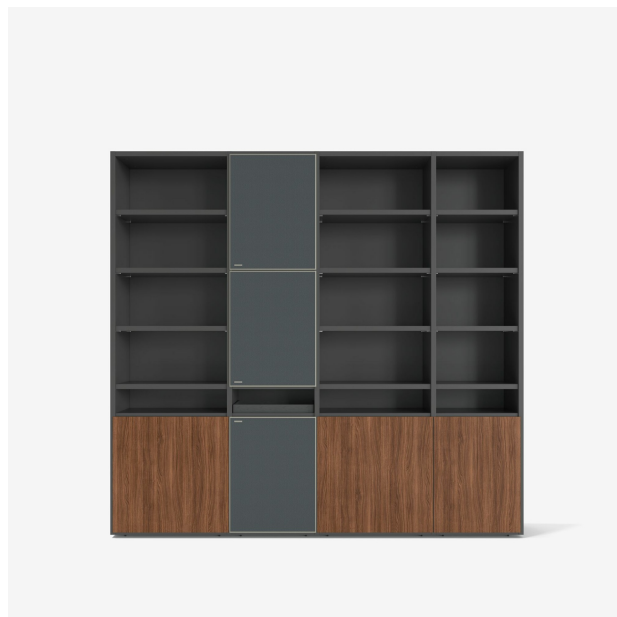

# 组成部分

### 技术规格

Et cetera为垂直结构（侧板、搁板、背板和面板）。一系列的置物架，外加一些配套柜子的功能：储藏（不透明的门或玻璃门、搁板、抽屉）、视听设备放置空间和照明。Et cetera这个名称让人想到空间延续的可能性：可以继续增加其高度（侧板高标准为2676mm，该高度可额外增加侧板达3米）或宽度，可适当调整，以适应特定（削减）空间。Et cetera的精致源于严苛的审美选择及其涂装颜色：- 175mm的单模块网络式结构的巧妙利用可促进组件的辨识度。- 由于所选侧板和搁板厚度为30mm，其整体结构轻便，在所需安全厚度和预期视觉之间实现完整效果。- 单件总深为382 mm可以降低放置视听设备的深度，使之有可能增加器件，易于适应所需求的空间，因为其表面比较薄、比较“平”。- 开槽铰链门（即上拉门和活动门板）为狭长结构：其最小厚度（约6mm）与结构边缘部分重叠。无把手、“回弹滑轨”式操作更加突出其精致和简洁。- 储藏格表面的开放式壁龛具有独创性：提供了一系列高度选择，其充满乐趣的外观和实用的功能格形成有趣的图形，突出线性重复的变幻。- 涂装使设计更加轻快：Et cetera结构必须使用半哑光水性漆（白色、粘土

规格

色、铅色)。正面为可选漆面或者木皮，天然锯木纹橡木、烟熏灰色锯木纹橡木、黑色锯木纹橡木。专用置物架组合可以为双面的（同系列剩余部件为单面），可用作房间隔断。置物架组合的尺寸为10M 12T（中心之间的距离为高1750cm、宽2100cm；实际尺寸为高1800cm、宽2130cm），配有的五层储物格为U形水性漆壁龛或光滑橡木皮饰面。如果是边柜，结构和正面应分开定价，以便搭配不同的饰面出售。这就是说，推荐以下组合：结构内饰为白色水性漆/正面为天然锯木纹橡木、结构内饰和顶部均为粘土色水性漆/台面为黑色水性漆/正面为烟熏灰色锯木纹橡木。为了补充现有的水性漆颜色（白色、粘土色、大象灰），这个系列中一些特定的元素也可以从下列11种颜色中选择：米色、砖红色、巧克力色、裸粉色、芥末黄色、鼠尾草绿色、黑色、午夜蓝色、棕色、铜色、高级灰色