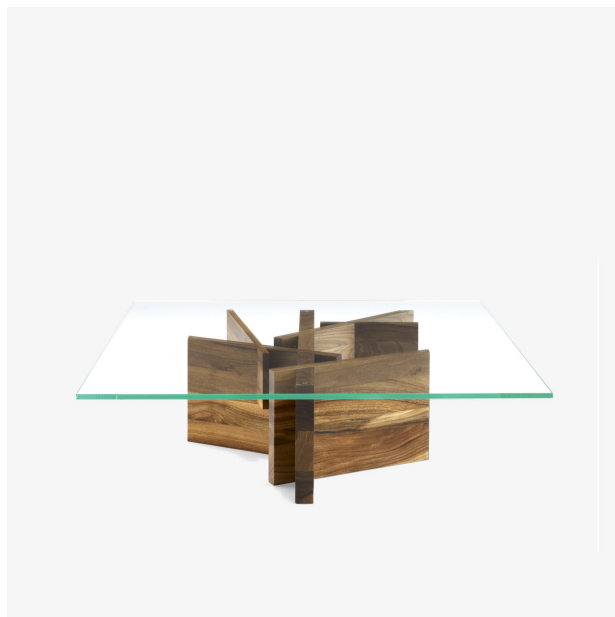

方形茶几 ASHERA

设计师

Noémie Rognon

技术规格

规格

高度 265 毫米 | 宽度 1,000 毫米 | 长度 1,000 毫米