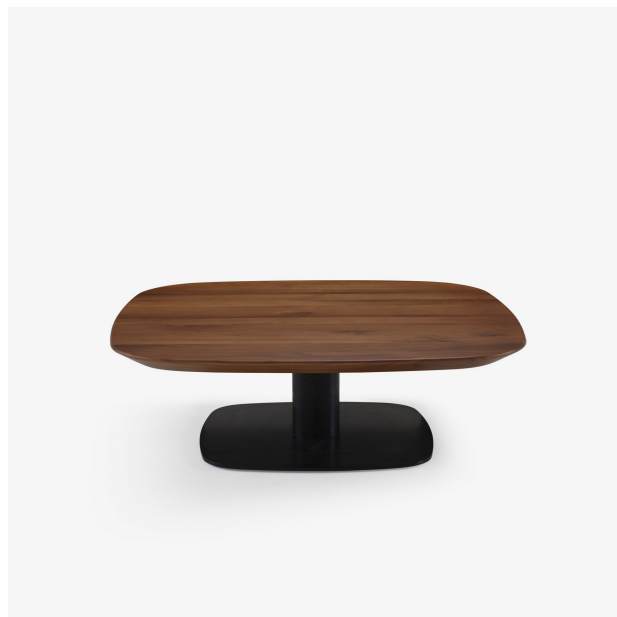

茶几 胡桃木桌面 黑色烤水性漆底座 座 ALSTER

设计师

Emmanuel Dietrich

规格

技术规格