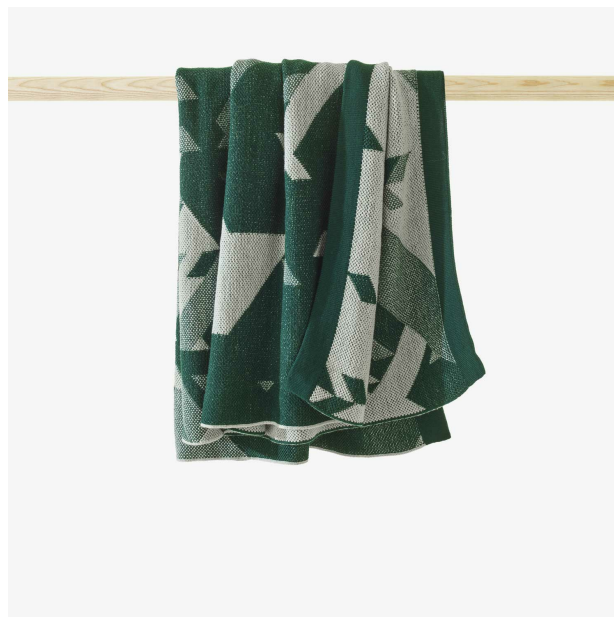

床罩 绿色 格子布：CILOS

设计师

R. & E. Bouroullec

技术规格

规格

宽度 1,500 毫米 | 长度 1,700 毫米 | 重量 1.57 千克