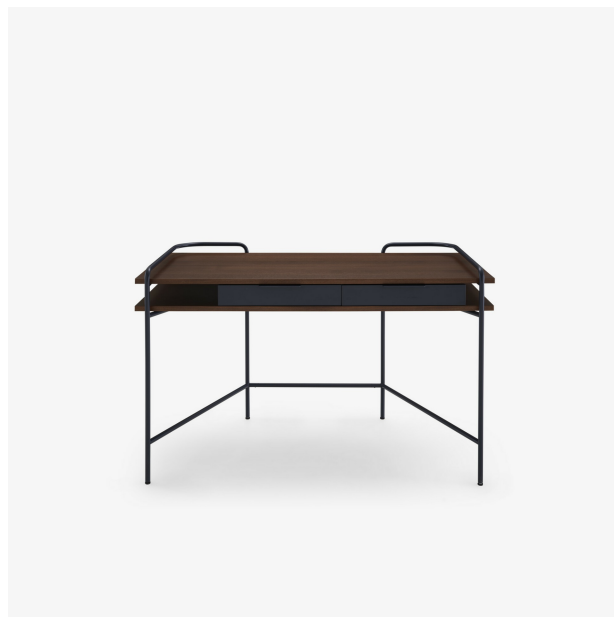

桌子 ALANDO

设计师

Eric Jourdan

技术规格

规格

高度 793 毫米 | 宽度 1,300 毫米 | 深度 668 毫米 |
重量 49 千克