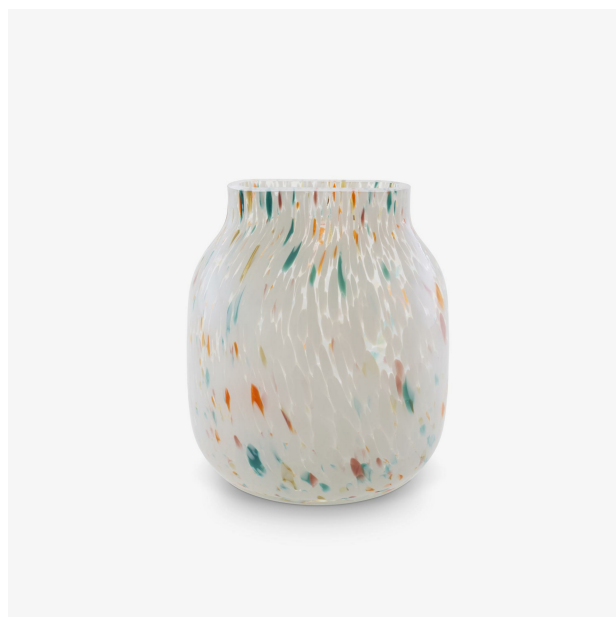

花瓶：FILA

设计师

Daniel Debiasi & Federico Sandri

技术规格

Fila花瓶的主要创意在于细长的开口，与大气的基座相映成趣。因此，可以将鲜花一列并排布置。哑光白瓷的小号Fila，可以被看作是有设计感的铁器，而带有琥珀色玻璃的大号Fila花瓶，就像一个古老的罐子。花瓶在装有水银玻璃的口吹琥珀色玻璃中。白瓷花瓶，内部为釉面，外部为素瓷。透明多色嘴吹花瓶（白色、淡紫色、灰蓝色、橙色、烟熏色）。

产品

花瓶 小型 琥珀色

规格

高度 227 毫米
直径 200 毫米
重量 2.5 千克

花瓶 大型 琥珀色

规格

高度 320 毫米
直径 200 毫米
重量 4 千克

花瓶 大型 白色

规格

高度 320 毫米
直径 200 毫米
重量 2.45 千克

花瓶 小型 多色

规格

高度 227 毫米
直径 200 毫米
重量 2.5 千克

花瓶 大型 多色

规格

高度 320 毫米
直径 200 毫米
重量 4 千克