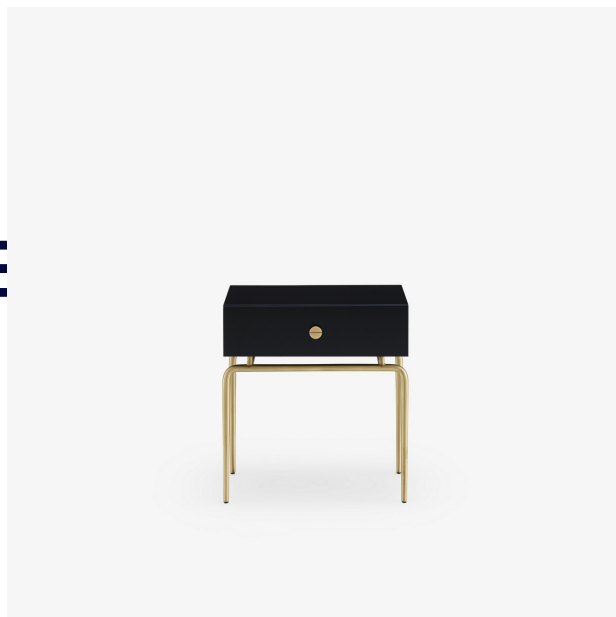

DÉBOURGEOISÉE

设计师

Desjeux Delaye

产品

床头柜

规格

高度 500 毫米
宽度 450 毫米
深度 330 毫米
重量 14 千克

控制台

规格

高度 750 毫米
宽度 1,020 毫米
深度 330 毫米
重量 27.5 千克

技术规格