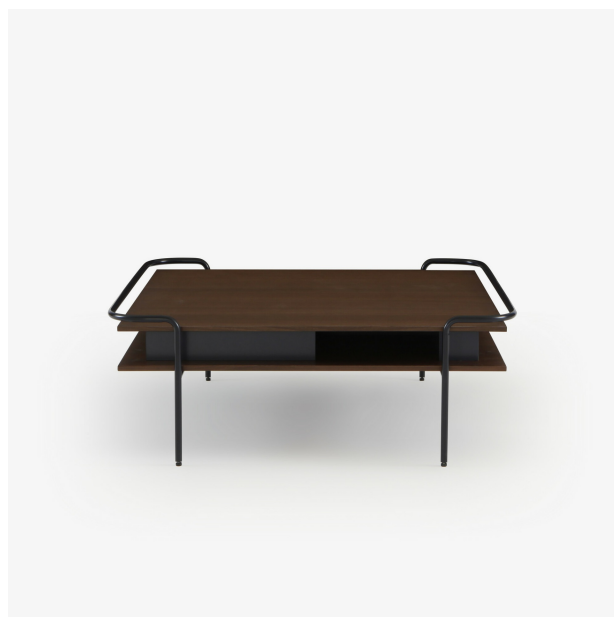

# ALANDO

设计师

Eric Jourdan

产品

方形茶几

规格

高度 350 毫米

宽度 960 毫米

长度 960 毫米

重量 30 千克

技术规格