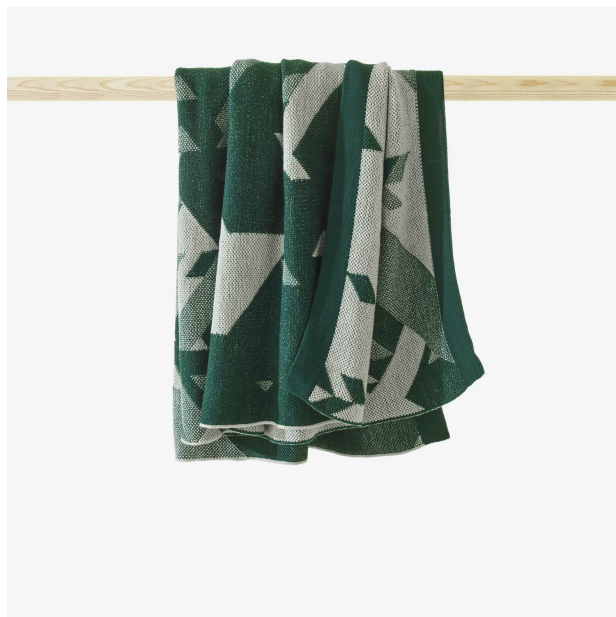

格子布：CILOS

设计师

R. & E. Bouroullec

技术规格

100%羊毛毛毯。

产品

床罩 绿色

规格

宽度 1,500 毫米
长度 1,700 毫米
重量 1.57 千克

床罩 YELLOW

规格

宽度 1,500 毫米
长度 1,700 毫米
重量 1.57 千克