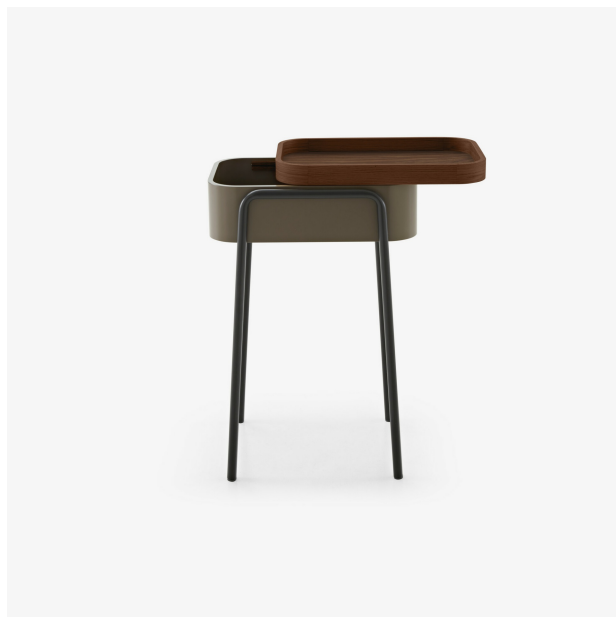

# COULISS

设计师

Philippine Lemaire

## 技术规格

Couliss边几为大象灰色水性漆木（异国情调的阿尤斯木）；滑动式桌面采用天然清漆美洲胡桃木实木；桌腿为黑色水性漆钢。

产品

床头柜 休闲茶几

规格

高度 700 毫米

宽度 450 毫米

深度 300 毫米

重量 8.5 千克