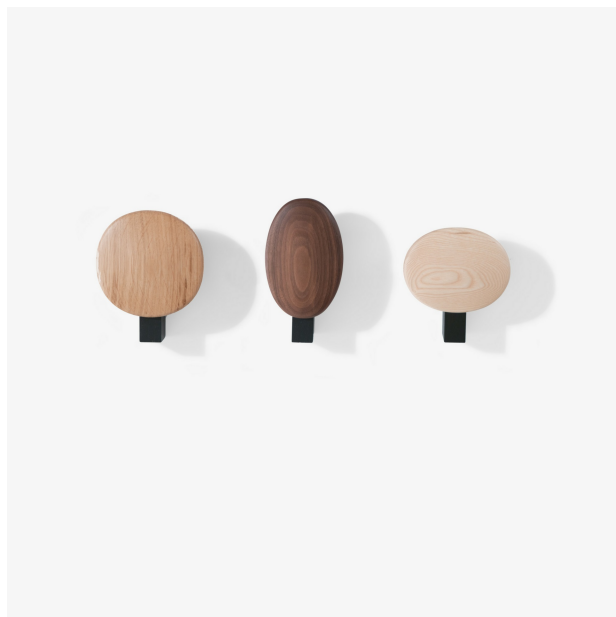

AUBIER

设计师

Thomas Larbain

技术规格

产品

壁钩3件套

规格

高度 143 毫米
宽度 105 毫米
深度 48 毫米
重量 0.5 千克