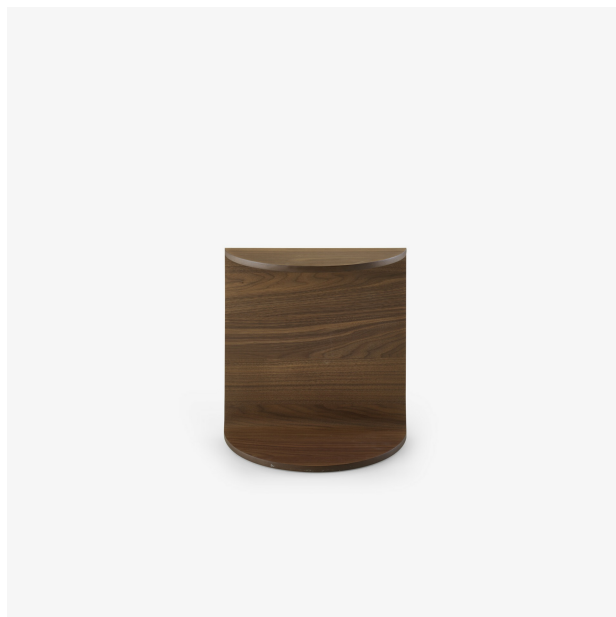

# ASMARA

设计师

Bernard Govin

技术规格

产品

沙发边桌

规格

高度 410 毫米

宽度 400 毫米

深度 210 毫米

重量 4 千克