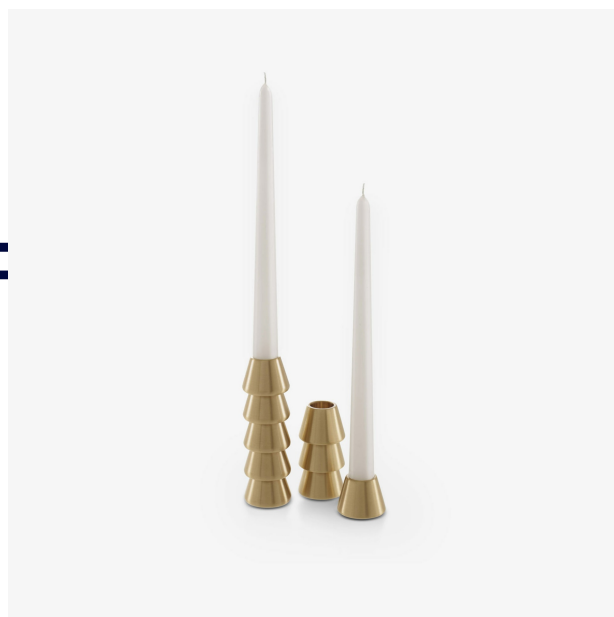

# SATZ MIT 5 KERZENSTÄNDE ASATA

Designer

Obvision

## Maße

Höhe 31 mm | Durchmesser 42 mm | Gewicht 0,9 kg

## Beschreibung

Die stapelbaren Kerzenhalter Asata spielen subtil mit ihren übereinander gesetzten Teilen oder ergeben geometrische Formen, je nachdem, wie viele Kerzen verwendet werden. Satz mit 5 Kerzenhaltern + 5 Kerzen (separat angeboten). Messing verchromt, seidenmatte Ausführung.