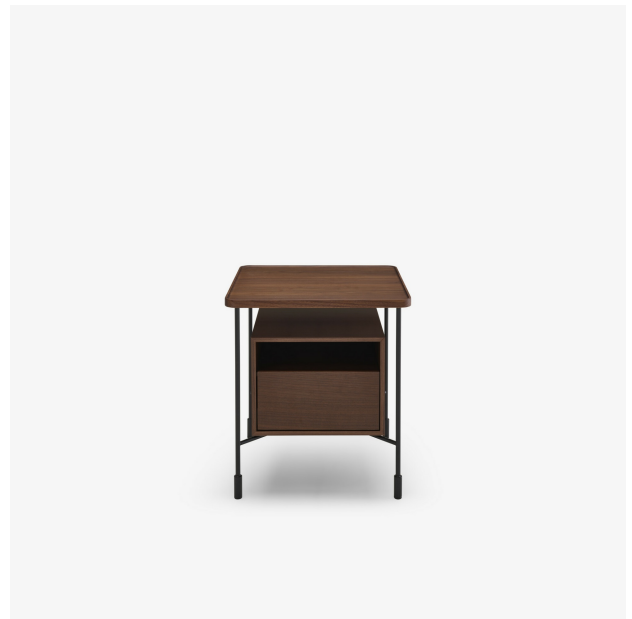

# NACHTTISCH PASSEPARTOUT

Designer

Philippe Nigro

## Technische Eigenschaften

Ein schöner Nachttisch, aber auch ein praktisches Beimöbel mit vielen Einsatzmöglichkeiten, z.B. auch neben einem Sofa. Nachttisch/Beistelltisch, Platte Nussbaum dunkel, Gestell Metall Lack schwarz.

## Maße

Höhe 500 mm | Breite 450 mm | Tiefe 415 mm |  
Gewicht 16 kg