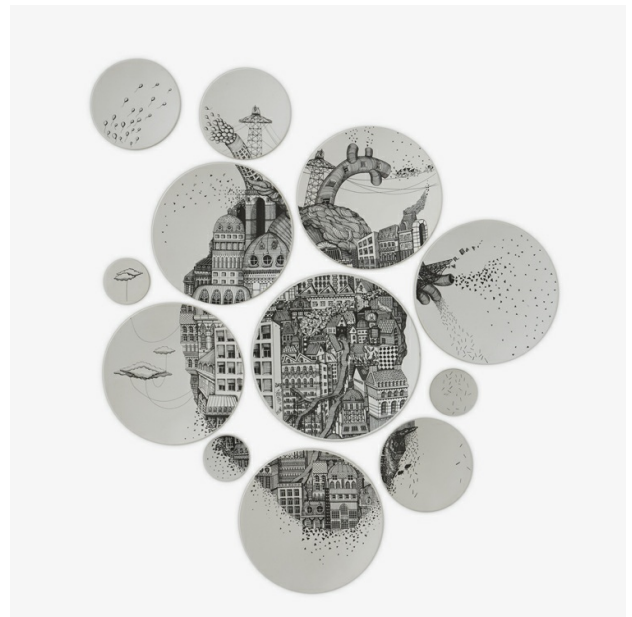

# DEKORATIVE WANDTAFEL AU COEUR DE LA VILLE

## Designer

Maison Le Loup

## Technische Eigenschaften

Ein graphischer Impuls, ein Organ, das Herz - angetrieben von den Schlägen eines imaginären architektonischen Wunderwerks, das an die schöne Stadt Lyon angelehnt ist: Au Cœur de la ville. So heißt dieses Wandpanorama, das 12 Teller aus Steinzeug und Porzellan umfasst. Ein urbanes Puzzle an der Wand - eine Einladung, im Rhythmus unserer imaginären Städte zu leben. Panorama „Au cœur de la ville“ bestehend aus 12 Tellern aus Steinzeug, gegossen und im Siebdruckverfahren hergestellt. Ein ausgeklügeltes Befestigungssystem ermöglicht eine Wandbefestigung ohne zu Bohren. Eine Montageanleitung liegt der Lieferung bei.

## Maße

Höhe 940 mm | Breite 820 mm | Stärke 33 mm |  
Gewicht 7,17 kg