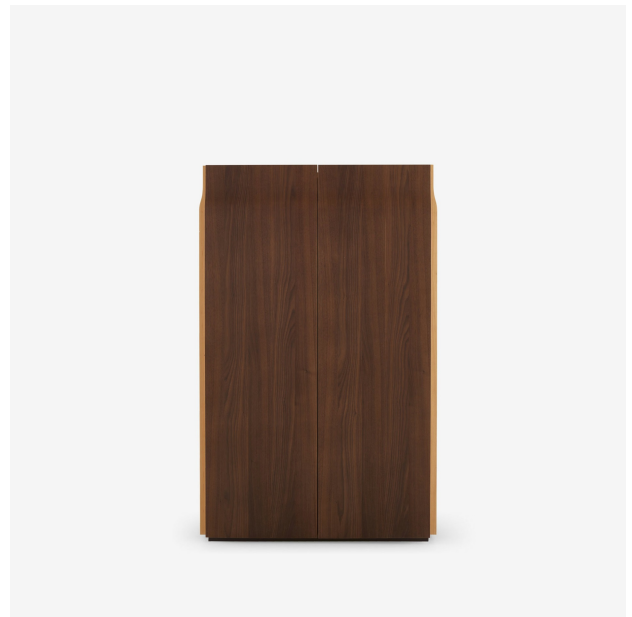

SCHRANK PLATTE FEINSTEINZEUG OPTIK EMPERADOR UTOPIA

Designer

Eric Jourdan

Maße

Höhe 1530 mm | Breite 960 mm | Tiefe 432 mm |
Gewicht 133 kg

Beschreibung

Um die Stabilität des Schrankes zu gewährleisten, muss er unbedingt an der Wand befestigt werden mit dem beigefügten Befestigungssatz (siehe Anleitung).