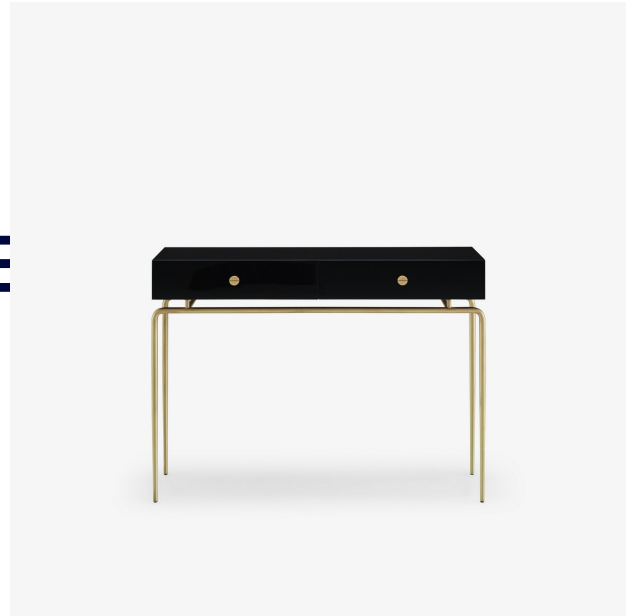

KONSOLE DÉBOURGEOISÉE

Designer

Desjeux Delaye

Technische Eigenschaften

Lustige Kleinmöbel, reizvoll und zeitlos zugleich, perfekt für einen unkonventionellen Touch in einem klassischen Ambiente oder in einer sehr modernen Wohnung. Gestell und Knopfgriffe aus Stahl messingfarben. Nachttisch: Korpus mit Schublade aus schwarz hochglanzlackiertem MDF. Schublade mit verdeckten Führungsschienen und Schließdämpfung. Konsole: Korpus mit Schubladen aus schwarz hochglanzlackiertem MDF. Schubladen mit verdeckten Führungsschienen und Schließdämpfung.

Maße

Höhe 750 mm | Breite 1 020 mm | Tiefe 330 mm |
Gewicht 27,5 kg