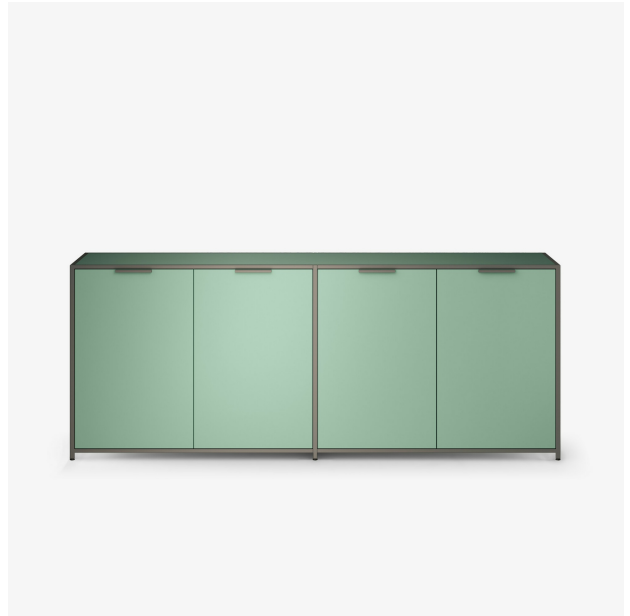

# ANRICHTE 4 TÜREN DITA

Designer

Pagnon & Pelhaître

## Maße

Höhe 861 mm | Breite 2 145 mm | Tiefe 450 mm