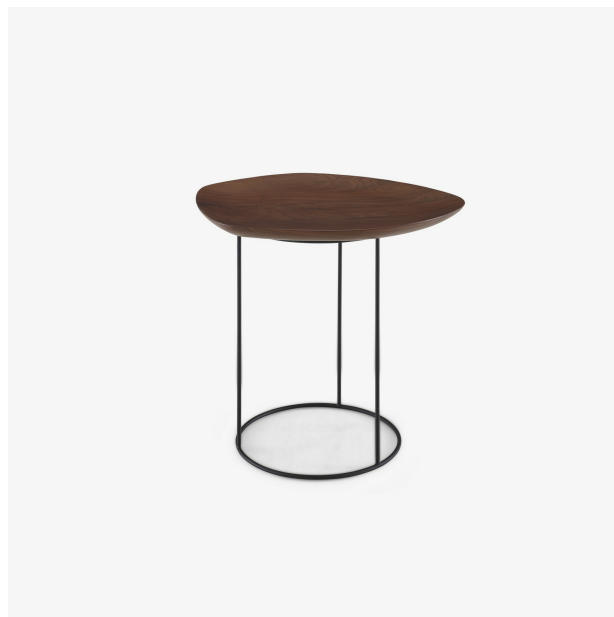

BEISTELLTISCH PLATTE KONKAV PEBBLE

Designer

Air Division

Technische Eigenschaften

Platten amerikanisch Nussbaum massiv,
Gestell Stahl Lack matt schwarz.

Maße

Höhe 607 mm | Breite 595 mm | Länge 660 mm |
Gewicht 8 kg