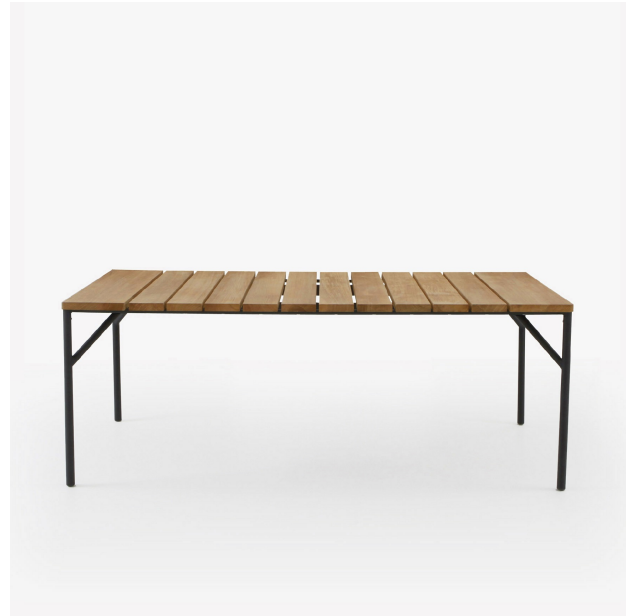

ESSTISCH LAPEL

Designer

Busetti Garuti Redaelli

Maße

Höhe 750 mm | Breite 2 000 mm | Tiefe 900 mm |

Gewicht 48 kg

Beschreibung

Esstisch, Gestell Aluminium kohlefarben lackiert, Platte Teakholz natur.